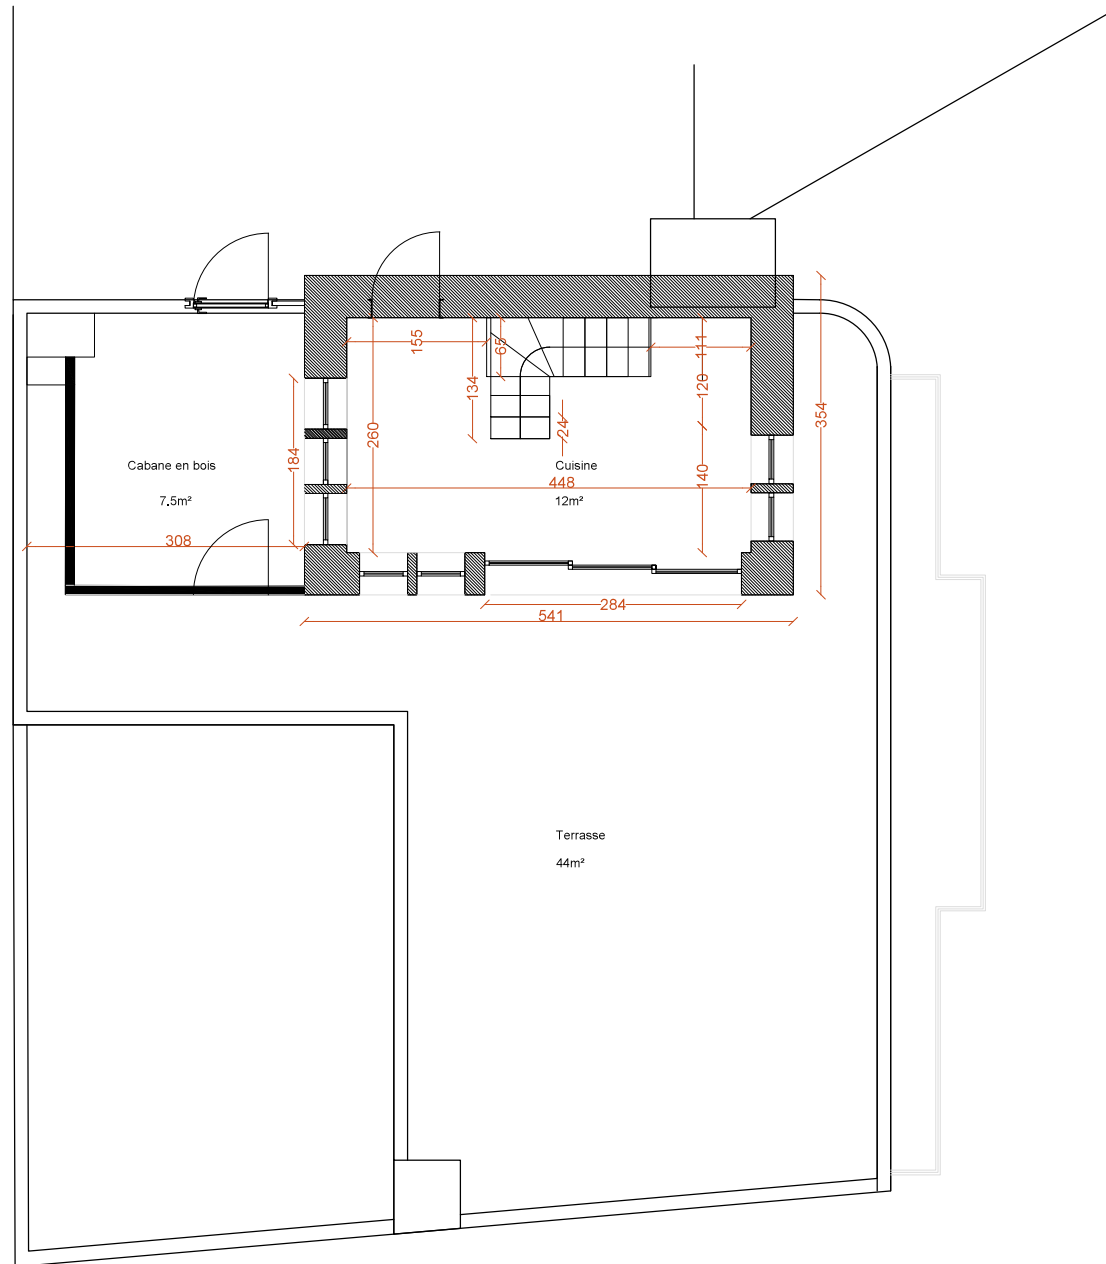

Un décor romantique et unique, pour des événements à couper le souffle.

Le plus : sa vue panoramique à 320° et vue imprenable sur la Tour Eiffel, au dessus de tout Paris.

Espaces personnalisables selon vos besoins, mobilier modulable.

Salle polyvalente

Salle polyvalente

A1

A1

Plan RDC

Plan R+1

FICHE TECHNIQUE

Appartement en duplex

Capacité de 40 personnes

Capacité dînes : 20 personnes

Superficie de 85 m²

Rooftop aménagé de 50m²

1 Terrasse

2 chambres, 1 grand salon

Cuisine équipée

Salle de bain douche et baignoire, Sanitaires