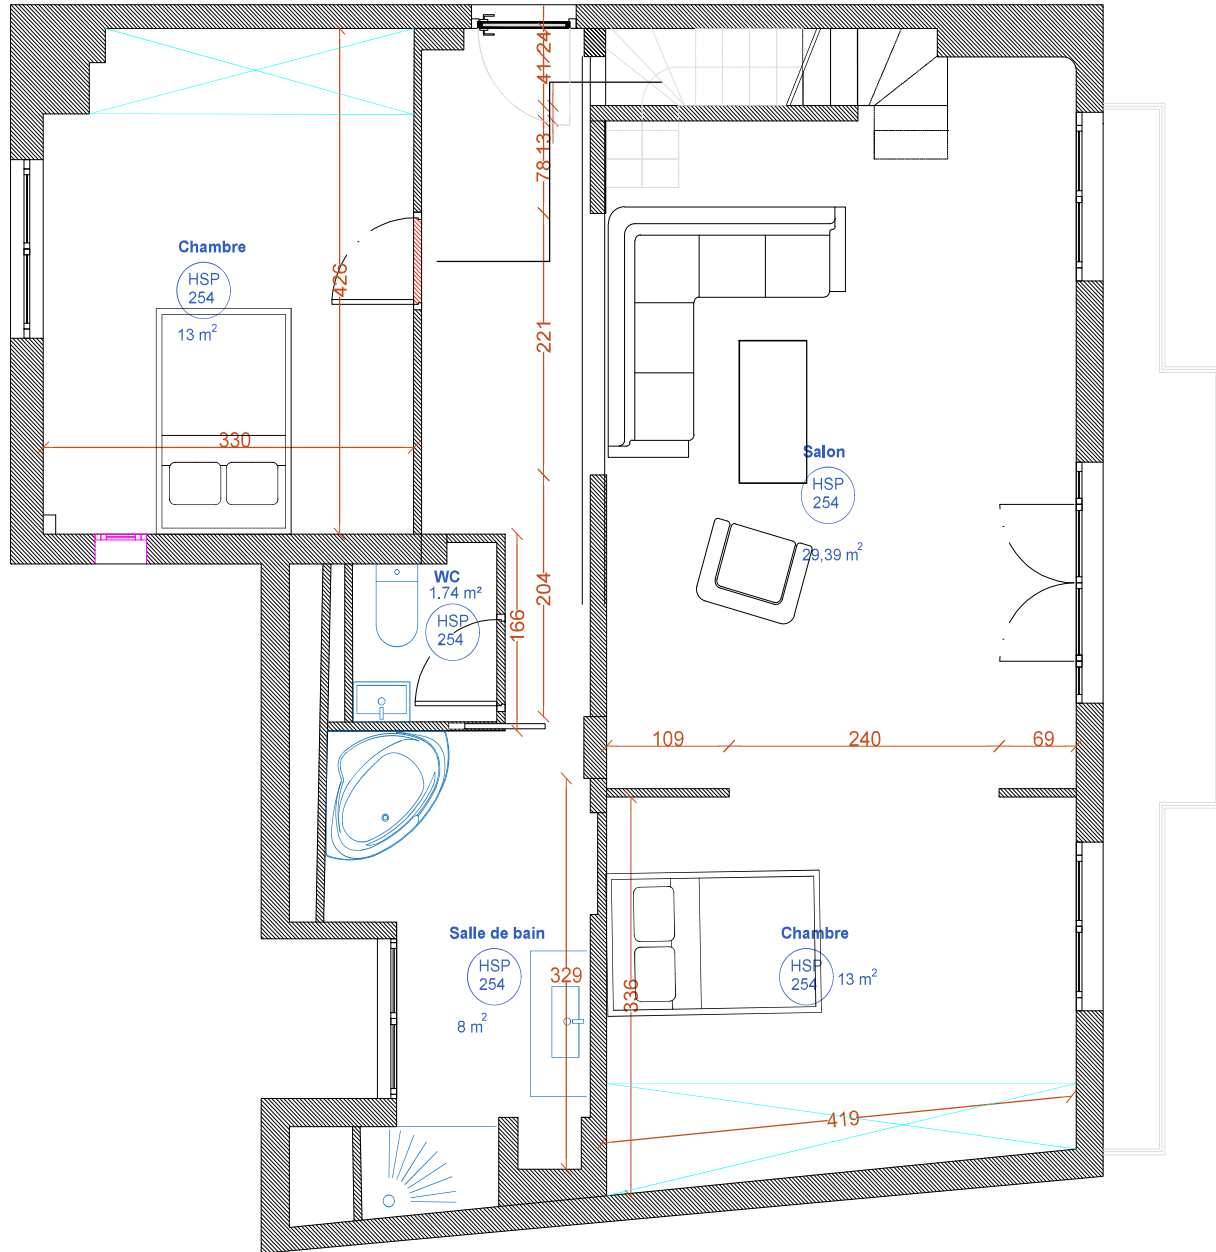

Un décor romantique et unique, pour des événements à couper le souffle.

Le plus : sa vue panoramique à 320° et vue imprenable sur la Tour Eiffel, au dessus de tout Paris.

Espaces personnalisables selon vos besoins, mobilier modulable.

Rooftop

Rooftop

Rooftop/Cuisine

Vue Tour Eiffel

Rooftop/ Cuisine

Rooftop

Terrasse

Terrasse

Salle polyvalente

Salle polyvalente

A1

A1

Plan RDC

Plan R+1

FICHE TECHNIQUE

Appartement en duplex

Capacité de 40 personnes

Capacité dînes : 20 personnes

Superficie de 85 m²

Rooftop aménagé de 50m²

1 Terrasse

2 chambres, 1 grand salon

Cuisine équipée

Salle de bain douche et baignoire, Sanitaires