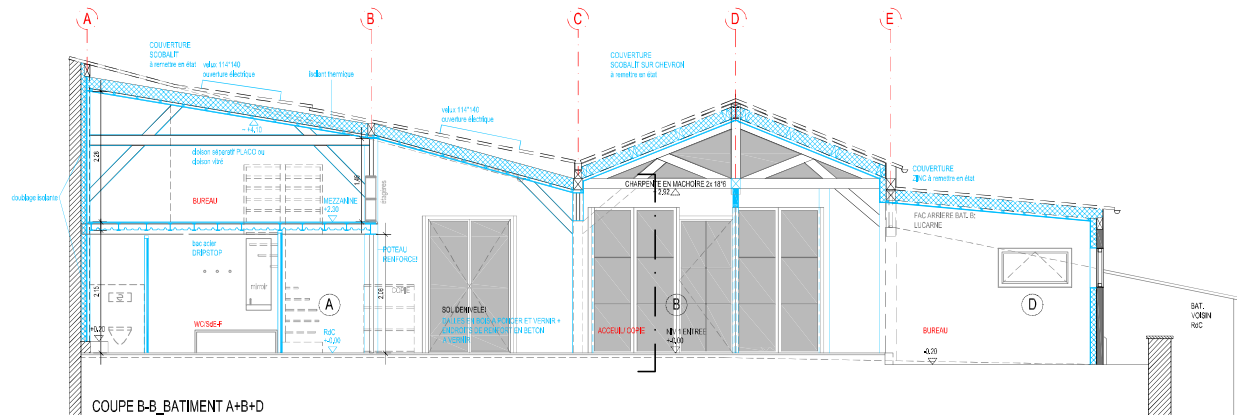

Atelier atypique et d'exception de 230m² sur 2 niveaux, avec une terrasse arborée et ensoleillée, modulable selon vos envies et idéal pour tous vos événements.

Une grande entrée, une salle de diner ou de réception, une volumineuse salle polyvalente, une terrasse jardin de 70m², une terrasse fumoir, une cuisine équipée, un vestiaire et des sanitaires.

Salle polyvalente

Salle polyvalente

Cuisine

Cuisine

Nos Réalisations:

COUPE B-B_BATIMENT A+B+D

PRINCIPE FIXATION CLOISON VITRE
DEVANT LA STRUCTURE

COUPE A-A_BATIMENT C_ELEVATION B+D

Plan RDC

Plan R+1

FICHE TECHNIQUE

Atelier en duplex

Capacité de 150 personnes

Capacité dînes: 100 personnes

Superficie de 230 m²

2 Salles 75 m² et 44 m²

1 Lobby 30 m²

Cuisine équipée 15 m²

Sanitaires

Vestiaire

Sauna

Terrasse 70 m²

EQUIPEMENTS

Refrigérateur/ compartiment congélateur