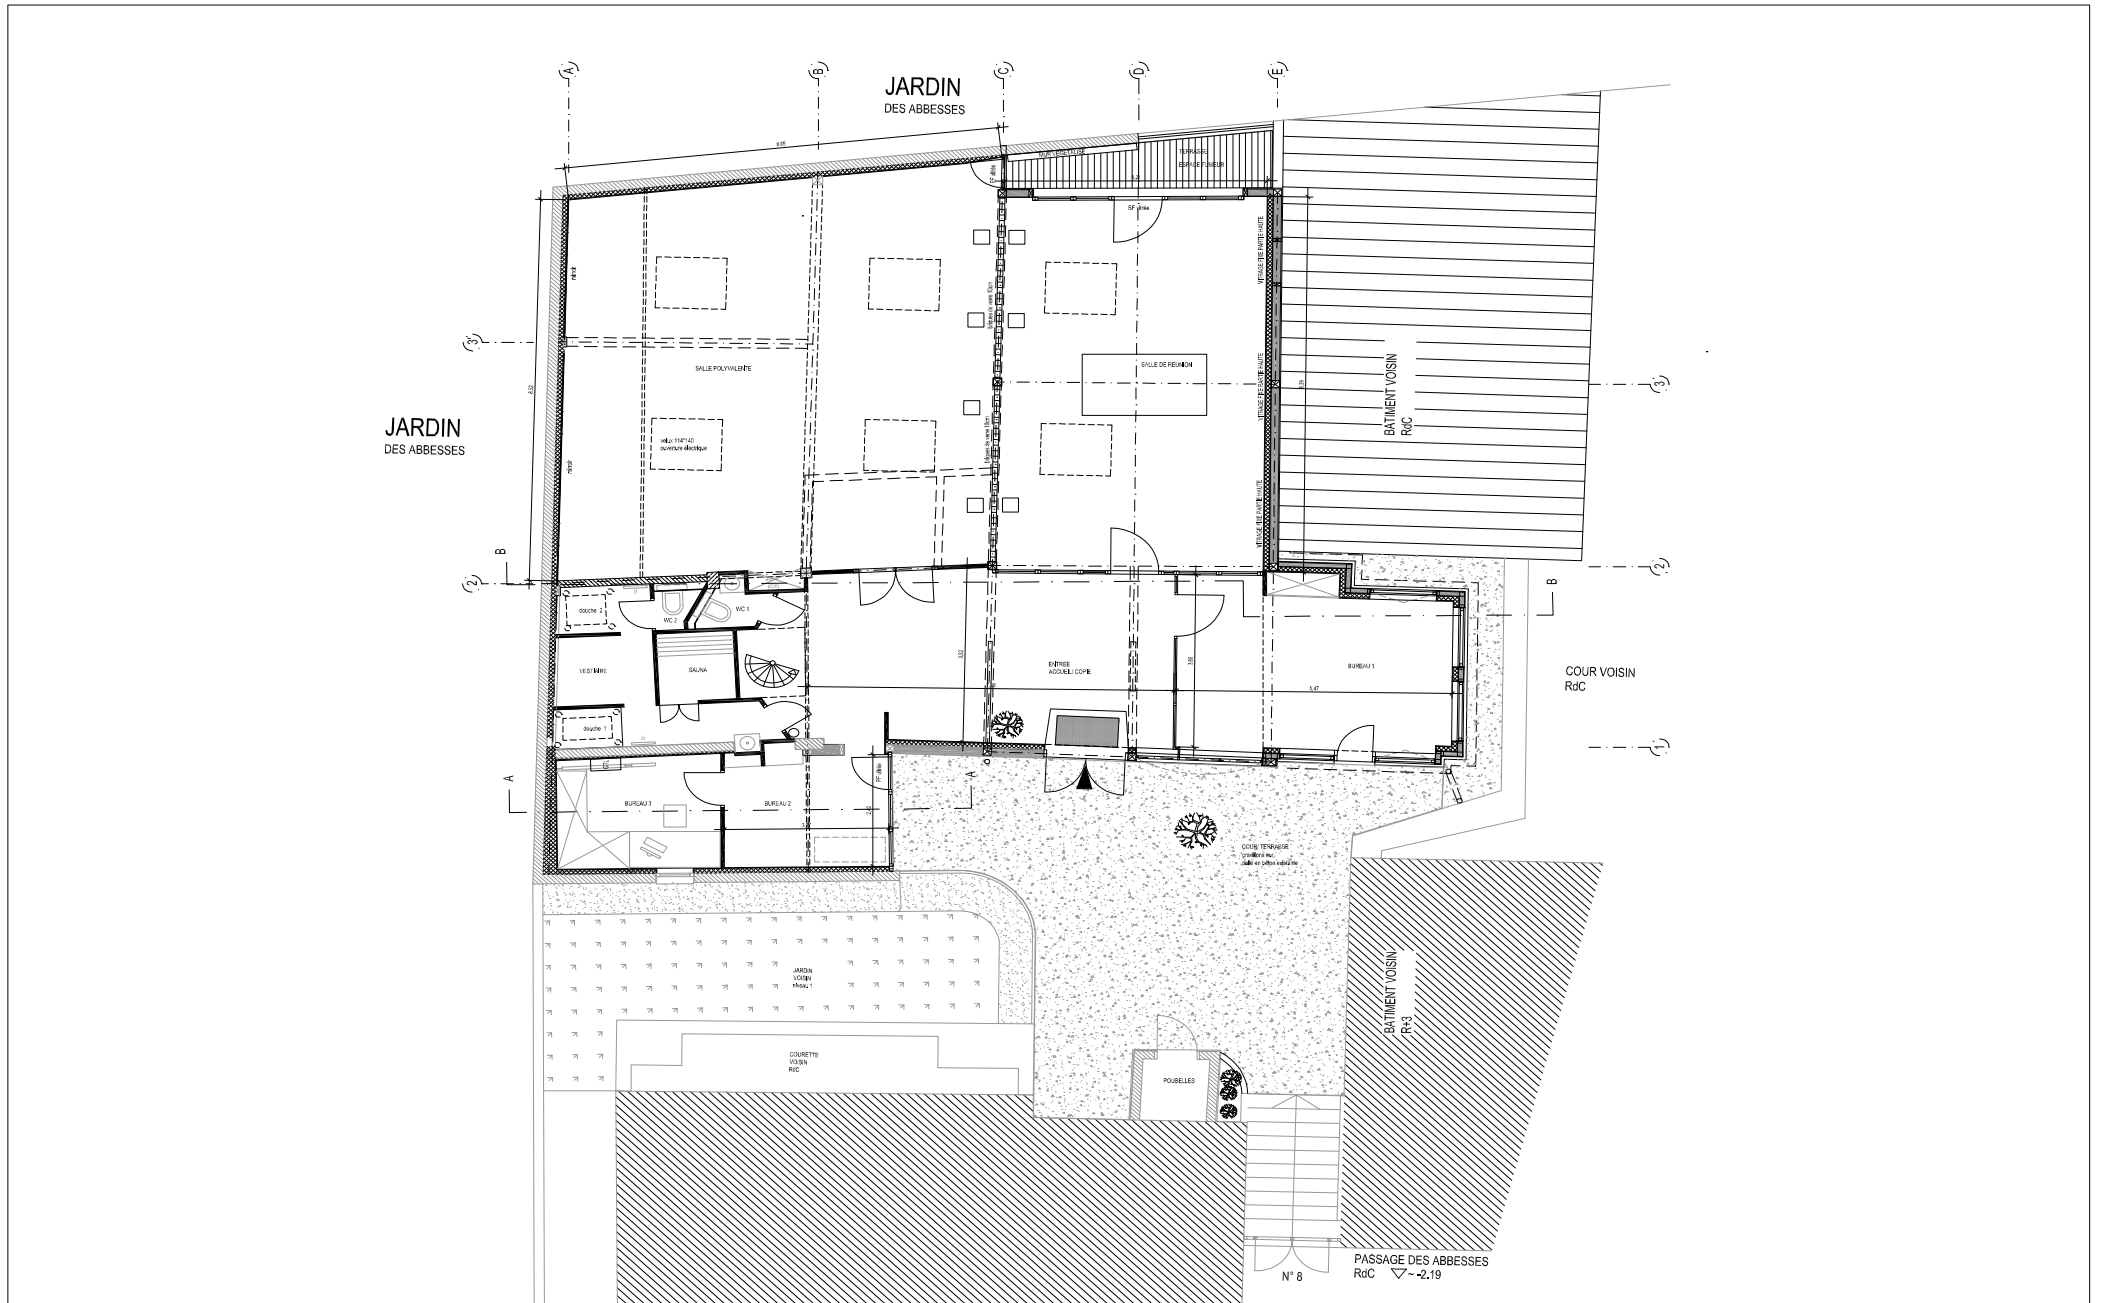

Atelier atypique et d'exception de 230m² sur 2 niveaux, avec une terrasse arborée et ensoleillée, modulable selon vos envies et idéal pour tous vos événements.

Une grande entrée, une salle de diner ou de réception, une volumineuse salle polyvalente, une terrasse jardin de 70m², une terrasse fumoir, une cuisine équipée, un vestiaire et des sanitaires.

Salle polyvalente

Salle polyvalente

Cuisine

Cuisine

Nos Réalisations:

COUPE B-B_BATIMENT A+B+D

PRINCIPE FIXATION CLOISON VITRE
DEVANT LA STRUCTURE

COUPE A-A_BATIMENT C_ELEVATION B+D

Plan RDC

Plan R+1

FICHE TECHNIQUE

Atelier en duplex

Capacité de 150 personnes

Capacité dînes: 100 personnes

Superficie de 230 m²

2 Salles 75 m² et 44 m²

1 Lobby 30 m²

Cuisine équipée 15 m²

Sanitaires

Vestiaire

Sauna

Terrasse 70 m²

EQUIPEMENTS

Refrigérateur/ compartiment congélateur