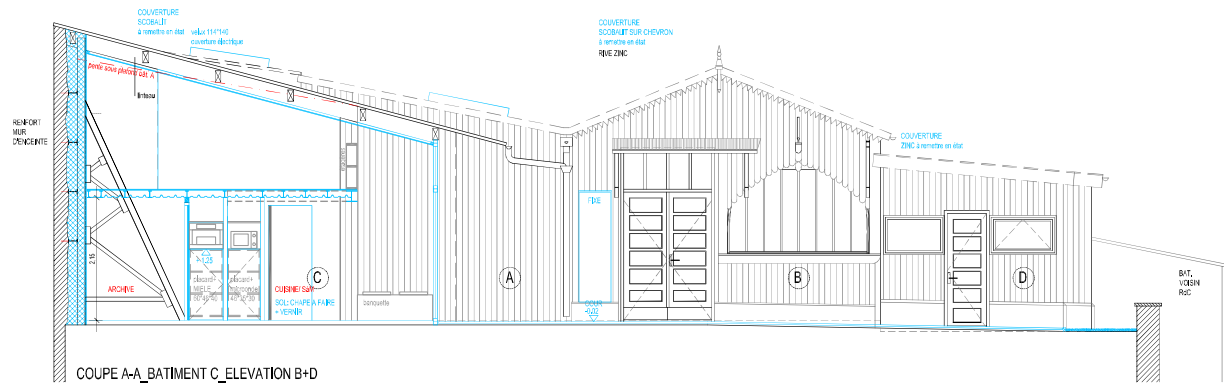

Atelier atypique et d'exception de 230m² sur 2 niveaux, avec une terrasse arborée et ensoleillée, modulable selon vos envies et idéal pour tous vos événements.

Une grande entrée, une salle de diner ou de réception, une volumineuse salle polyvalente, une terrasse jardin de 70m², une terrasse fumoir, une cuisine équipée, un vestiaire et des sanitaires.

Salle polyvalente

Salle polyvalente

Cuisine

Cuisine

Nos Réalisations:

COUPE B-B_BATIMENT A+B+D

PRINCIPE FIXATION CLOISON VITRE
DEVANT LA STRUCTURE

COUPE A-A_BATIMENT C_ELEVATION B+D

Plan RDC

Plan R+1

FICHE TECHNIQUE

Atelier en duplex

Capacité de 150 personnes

Capacité dînes: 100 personnes

Superficie de 230 m²

2 Salles 75 m² et 44 m²

1 Lobby 30 m²

Cuisine équipée 15 m²

Sanitaires

Vestiaire

Sauna

Terrasse 70 m²

EQUIPEMENTS

Refrigérateur/ compartiment congélateur