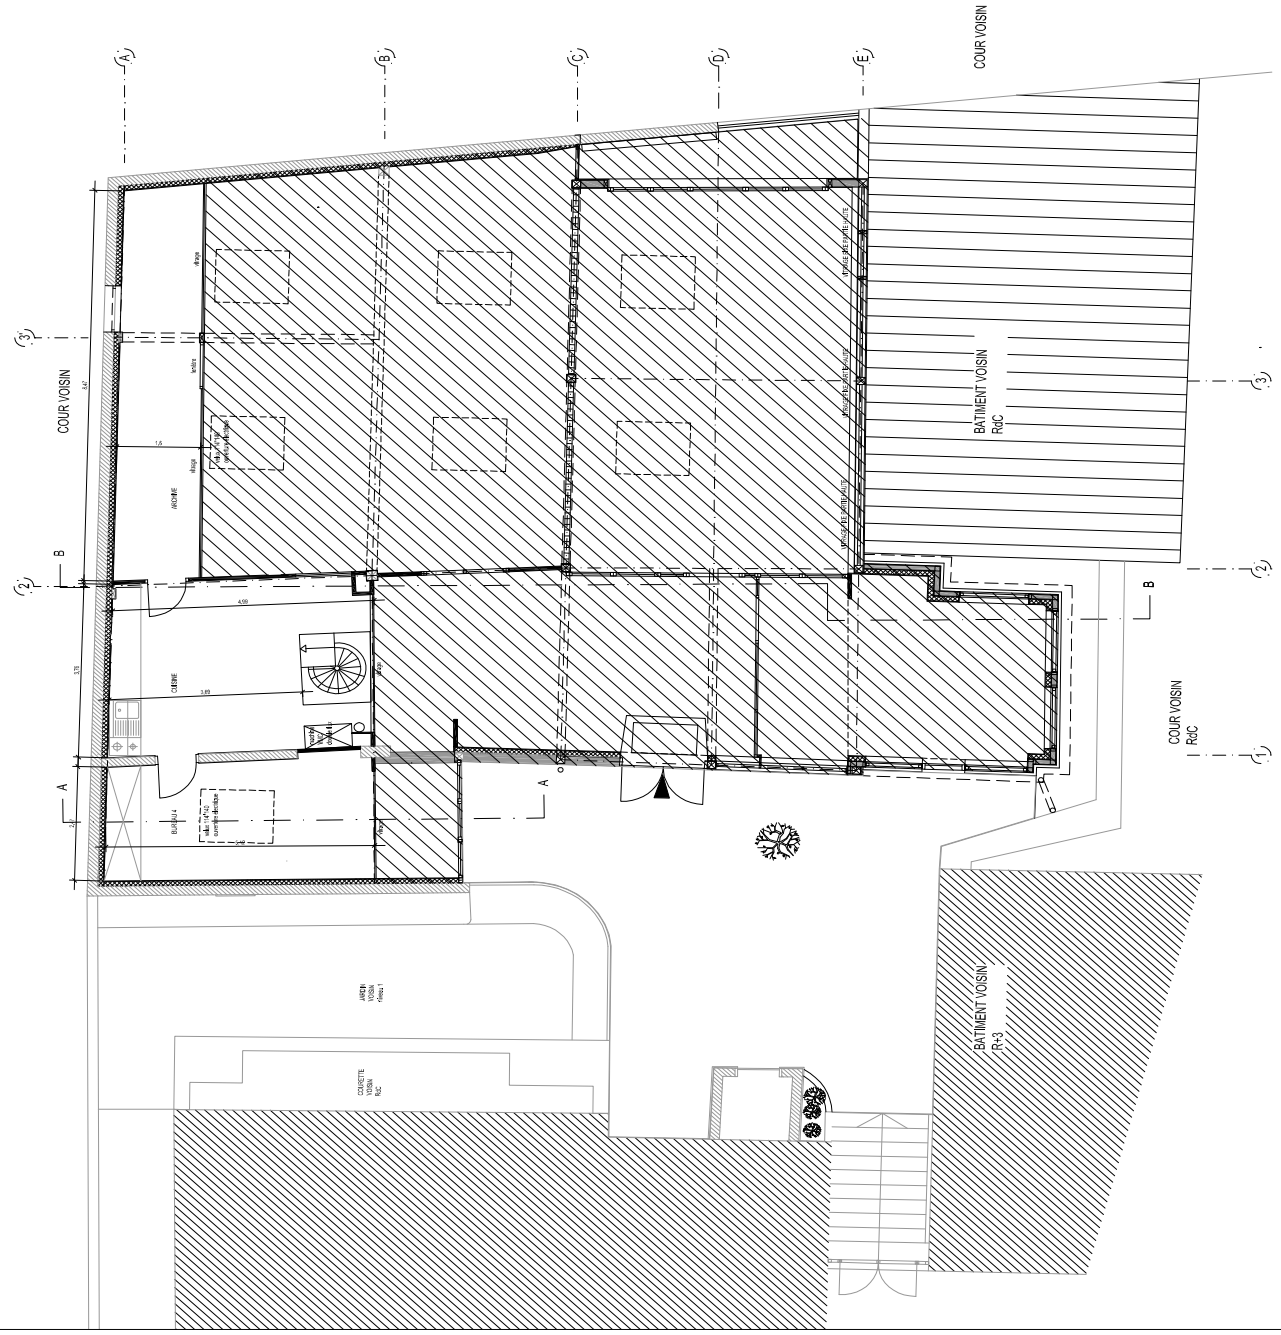

Atelier atypique et d'exception de 230m² sur 2 niveaux, avec une terrasse arborée et ensoleillée, modulable selon vos envies et idéal pour tous vos événements.

Une grande entrée, une salle de diner ou de réception, une volumineuse salle polyvalente, une terrasse jardin de 70m², une terrasse fumoir, une cuisine équipée, un vestiaire et des sanitaires.

Salle polyvalente

Salle polyvalente

Cuisine

Cuisine

Nos Réalisations:

COUPE B-B_BATIMENT A+B+D

PRINCIPE FIXATION CLOISON VITRE
DEVANT LA STRUCTURE

COUPE A-A_BATIMENT C_ELEVATION B+D

Plan RDC

Plan R+1

FICHE TECHNIQUE

Atelier en duplex

Capacité de 150 personnes

Capacité dînes: 100 personnes

Superficie de 230 m²

2 Salles 75 m² et 44 m²

1 Lobby 30 m²

Cuisine équipée 15 m²

Sanitaires

Vestiaire

Sauna

Terrasse 70 m²

EQUIPEMENTS

Refrigérateur/ compartiment congélateur